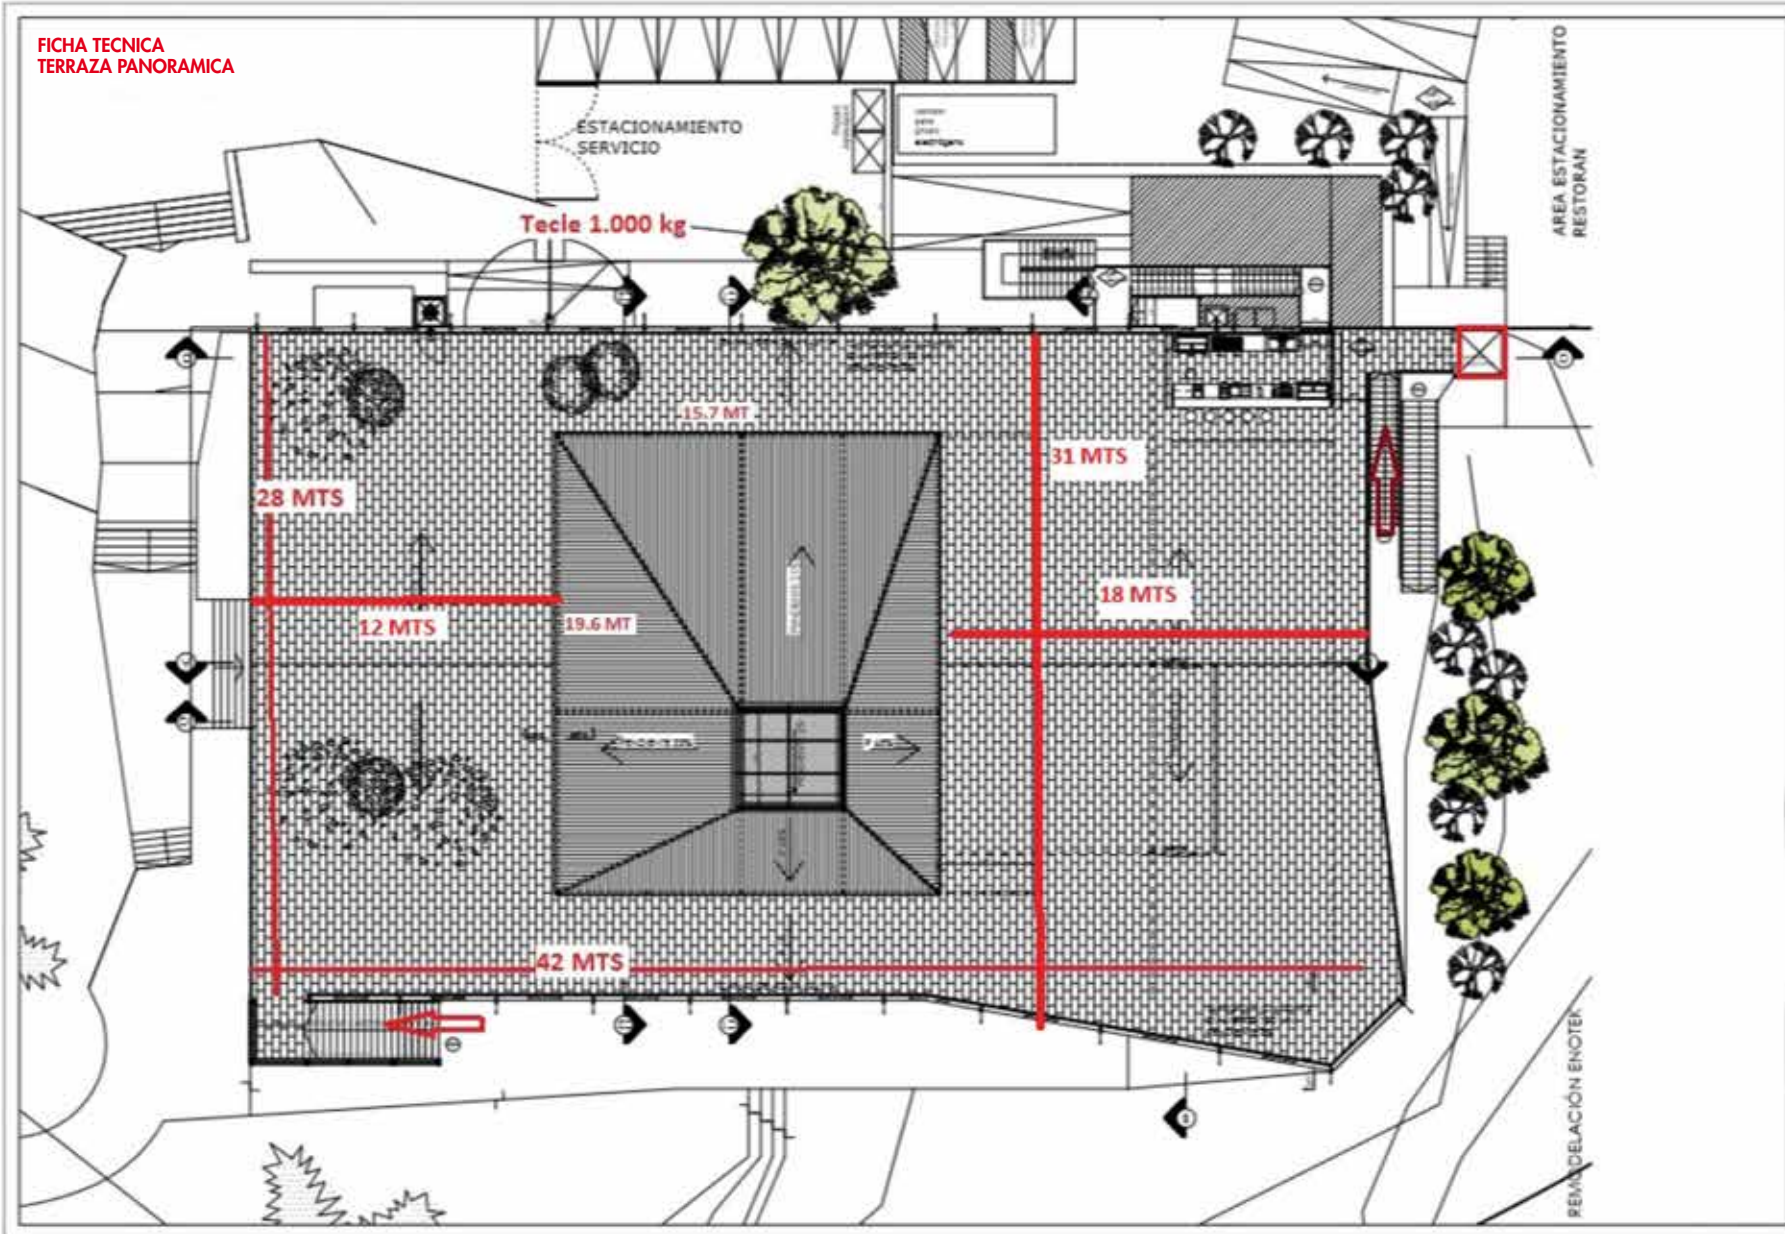

ENTORNO INSUPERABLE . . .

Vista Santiago cuenta con un salón de 900 m², un torreón histórico de 570 m² y una terraza panorámica de 600 m² que ofrece un punto de partida para un evento inolvidable. La vista privilegiada del atardecer de la ciudad hará que su evento sea recordado como una experiencia única. Adicionalmente el entorno de nuestros salones, rodeados de terrazas panorámicas permiten un marco excepcional para cualquier tipo de evento.

PROFESIONALISMO . . .

Salón Principal

Capacidad / Personas

Banquete: 480 Pax

Coctel: 900 Pax

Auditorio: 500 Pax

Escuela: 400 Pax

900 m²

FICHA TECNICA
TERRAZA PANORAMICA

Terraza Panorámica

Capacidad / Personas

Banquete: 380 Pax

Coctel: 800 Pax

Auditorio: 400 Pax

Escuela: 270 Pax

600 m²