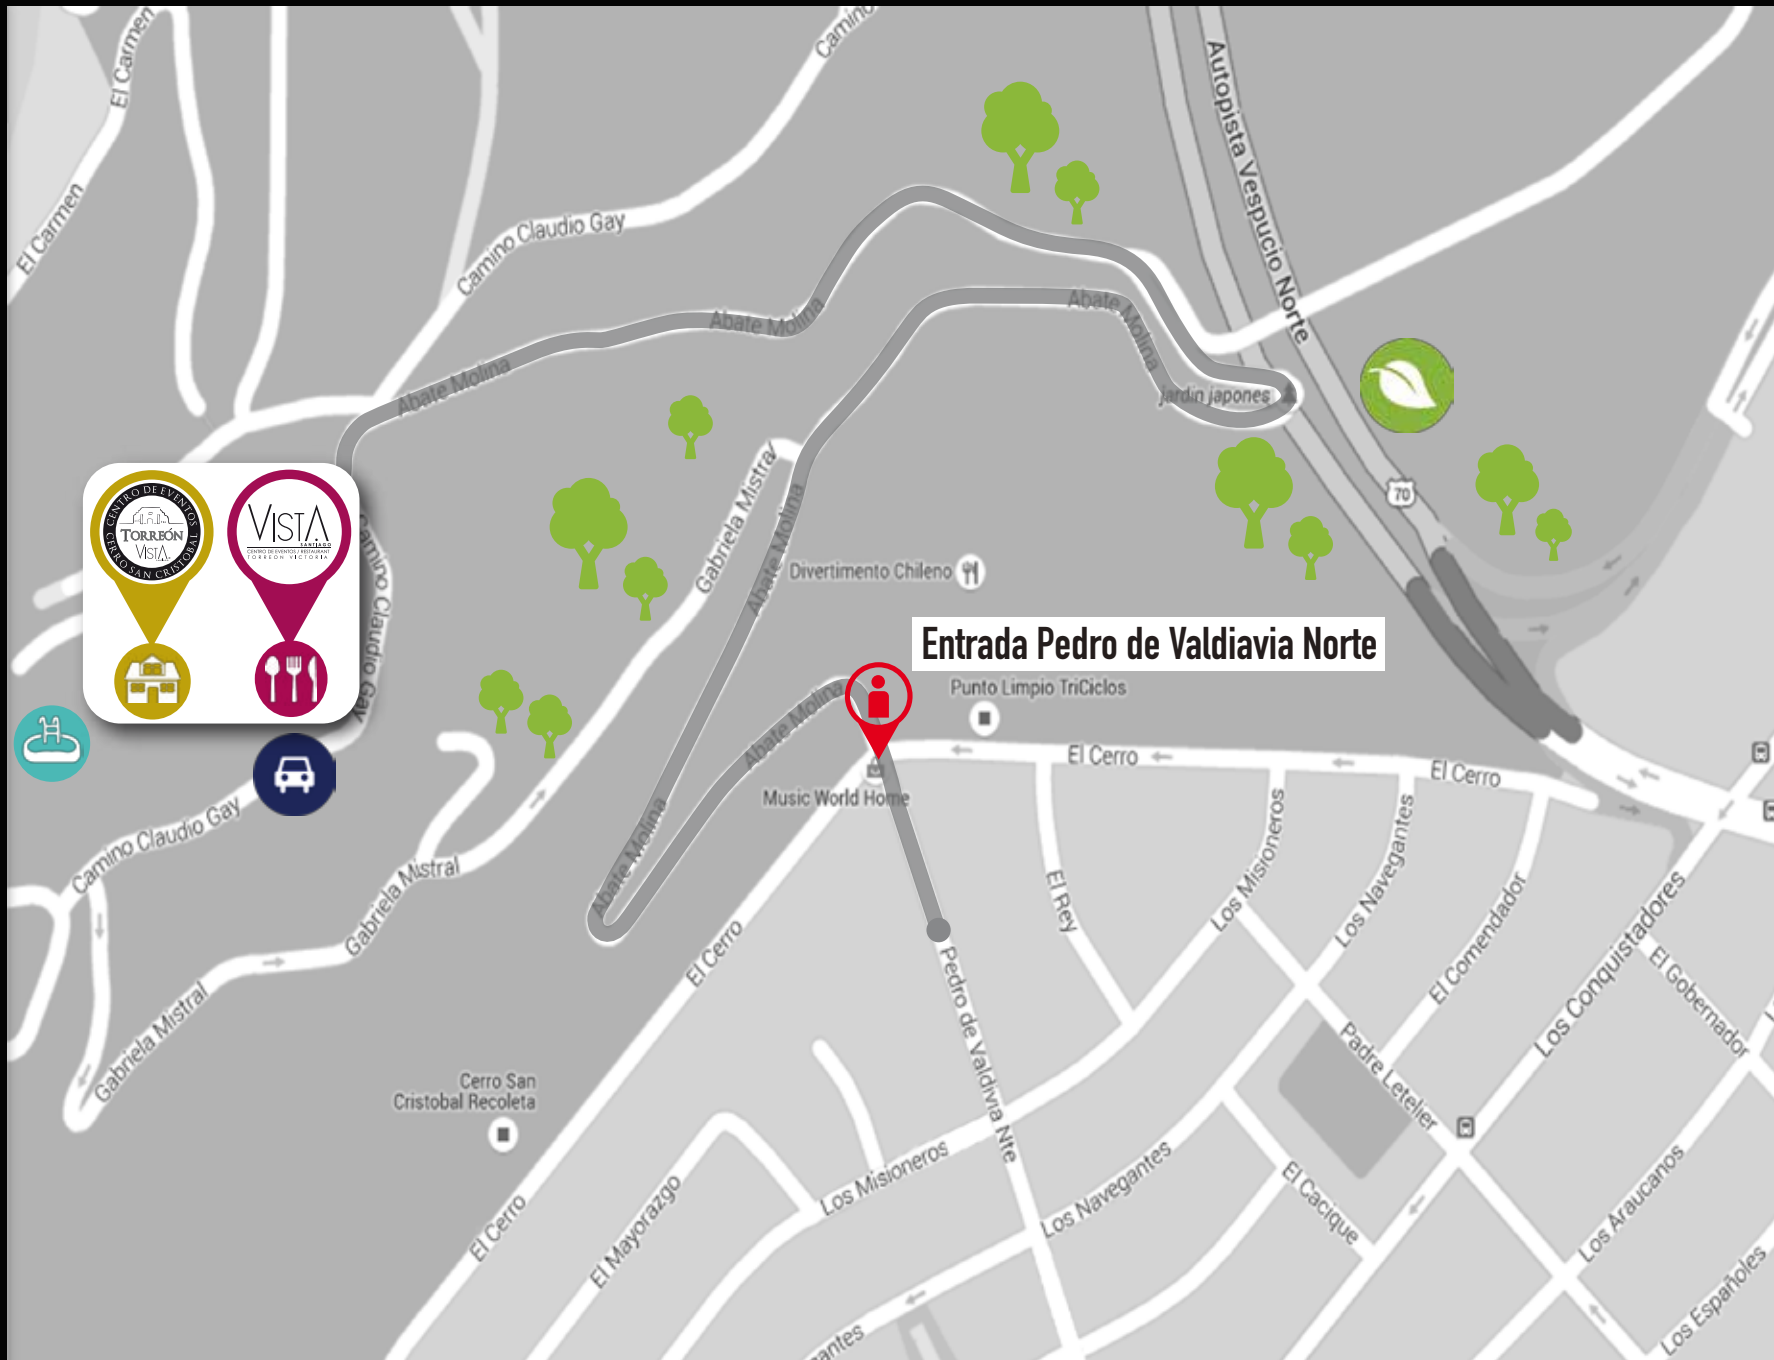

VISTA.

SANTIAGO

CENTRO DE EVENTOS / RESTAURANT
TORREON VICTORIA

UN ESPACIO UNICO EN SANTIAGO

Vista Santiago, Centro de Eventos y Restaurant, se ha posicionado como el espacio más atractivo de la ciudad. Gracias a su vista panorámica inigualable y entorno natural rodeado de un hermoso palmar junto con una gastronomía del más alto nivel, Vista Santiago se sitúa como el mejor Centro de Eventos y Restaurant, donde vivirá una experiencia inolvidable.

ENTORNO INSUPERABLE . . .

Vista Santiago cuenta con un salón de 900 m², un torreón histórico de 570 m² y una terraza panorámica de 600 m² que ofrece un punto de partida para un evento inolvidable. La vista privilegiada del atardecer de la ciudad hará que su evento sea recordado como una experiencia única. Adicionalmente el entorno de nuestros salones, rodeados de terrazas panorámicas permiten un marco excepcional para cualquier tipo de evento.

VERSATILIDAD...

ENTORNO

-  Jardín Japones
-  Torreón Victoria
-  Vista Santiago
-  Piscina Tupahue
-  Estacionamiento Exclusivo

Parque Metropolitano Cerro San Cristobal

Fácil acceso desde Pedro de Valdivia Norte.