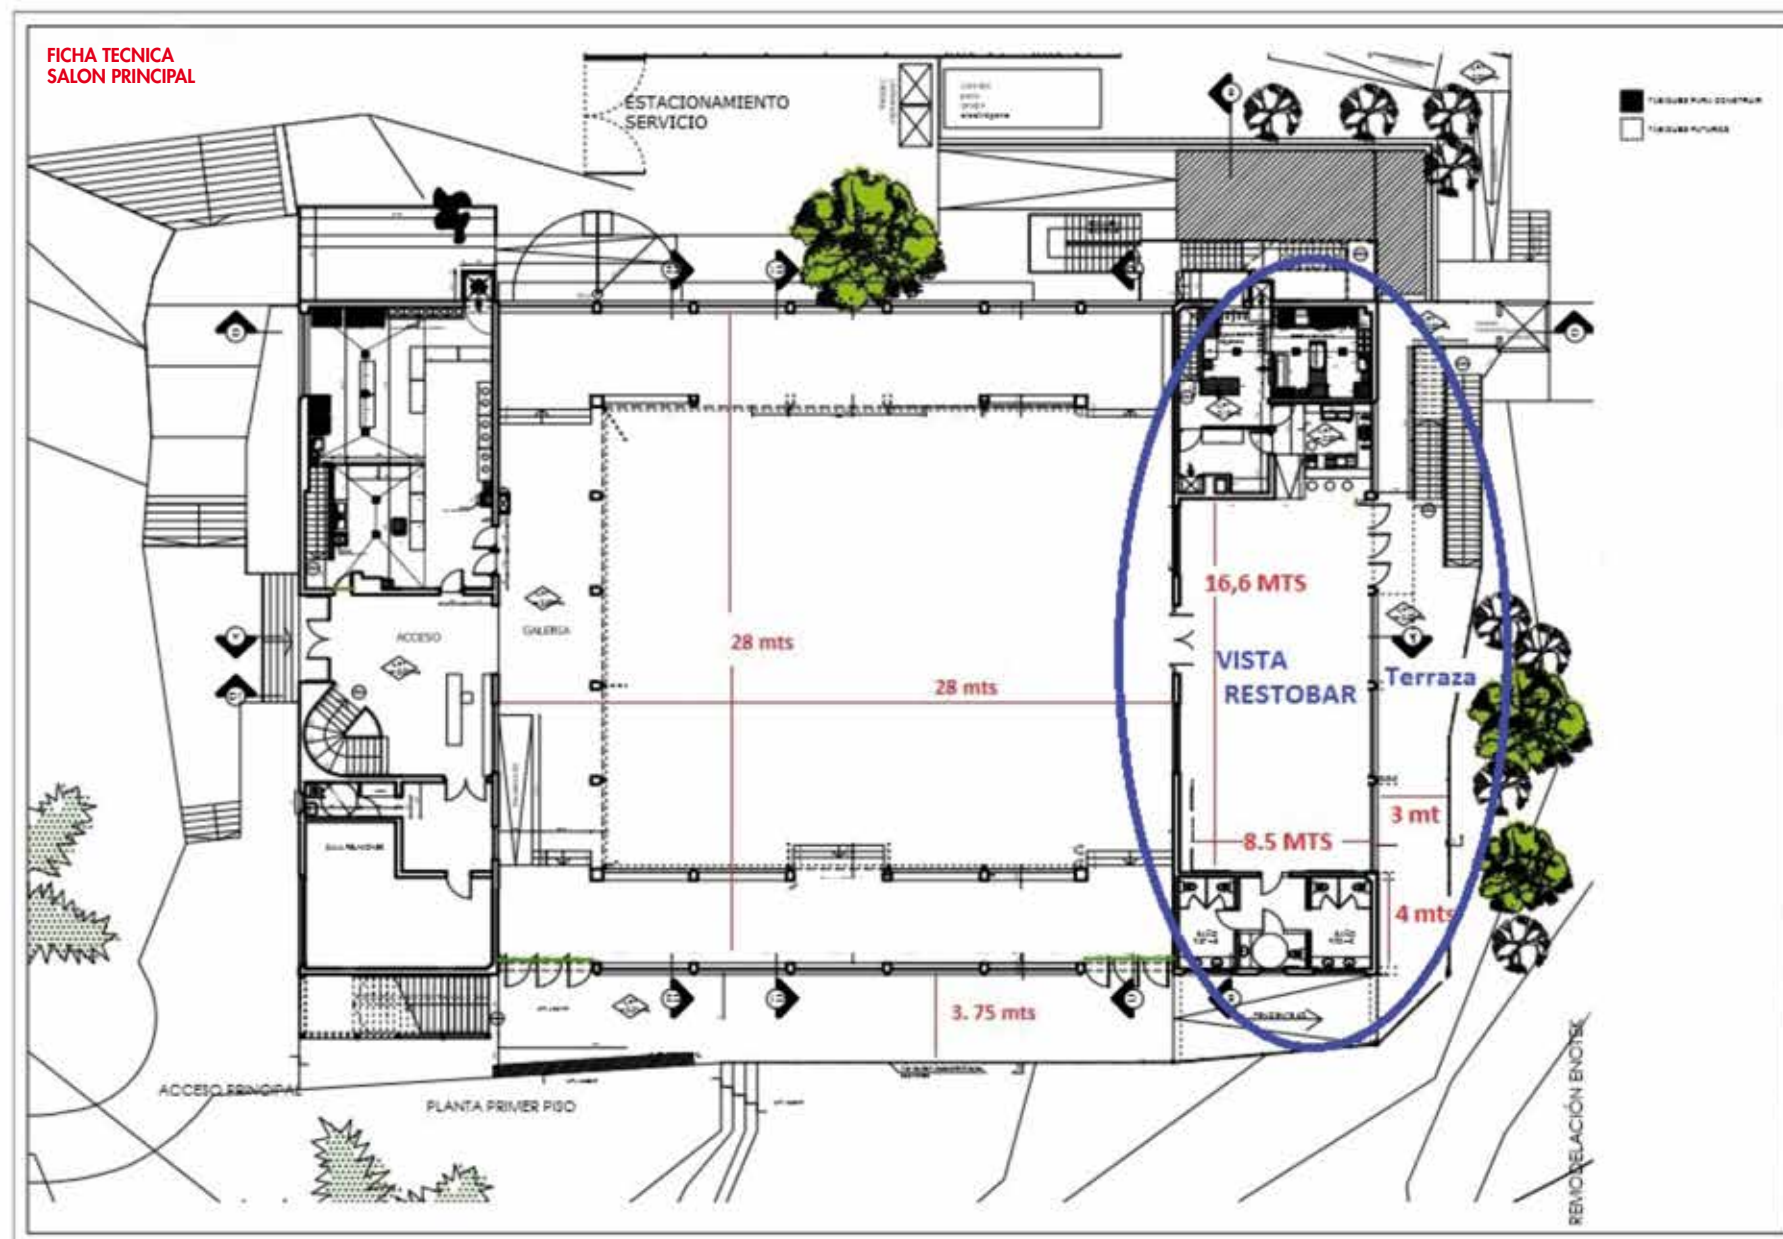

ENTORNO INSUPERABLE . . .

Vista Santiago cuenta con un salón de 900 m², un torreón histórico de 570 m² y una terraza panorámica de 600 m² que ofrece un punto de partida para un evento inolvidable. La vista privilegiada del atardecer de la ciudad hará que su evento sea recordado como una experiencia única. Adicionalmente el entorno de nuestros salones, rodeados de terrazas panorámicas permiten un marco excepcional para cualquier tipo de evento.

PROFESIONALISMO . . .

Salón Principal

Capacidad / Personas

Banquete: 480 Pax

Coctel: 900 Pax

Auditorio: 500 Pax

Escuela: 400 Pax

900 m²

FICHA TECNICA
TERRAZA PANORAMICA

Terraza Panorámica

Capacidad / Personas

Banquete: 380 Pax

Coctel: 800 Pax

Auditorio: 400 Pax

Escuela: 270 Pax

600 m²